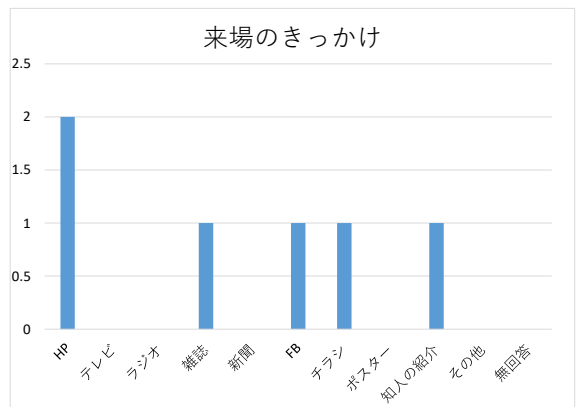

アンケート回収 5 枚

入館者数 20 人

(内訳)	一般	10	人
	65歳以上	9	
	学生		
	招待	1	
	取材		
うち240円割引			人
20			

和田邦坊画業館コレクション展vol.3 秋の夜ばなし/冬来たりなば
第2部 2021年2月4日(木)~4月8日(木)

お客様情報			
1	性別	男性	2
		女性	3
		無回答	
2	年齢	~10代	
		20~30代	
		40~50代	3
		60~70代	2
		80代以上	
無回答			
3	地域	琴平町	
		普通寺市	
		まんのう町	
		香川県内	3
高松1			
三豊1			
県外	1		
松山1			
無回答			

イベントについて			
1	来場のきっかけ	HP	2
		テレビ	
		ラジオ	
		雑誌	1
		新聞	
		FB	1
		チラシ	1
		ポスター	
		知人の紹介	1
		その他	
		無回答	
2	同伴者	1人で来た	2
		友人	1
		家族	2
		その他	
		無回答	
3	に画業館について	大変良かった	5
		普通	
		あまり良くなかった	
		無回答	
4	に和つ田い邦て坊	前から知っている	4
		名前だけ知っている	1
		初めて知った	
		無回答	
5	次回期待する企画展	新聞漫画・小説家	
		絵画	4
		民芸運動	3
		琴平時代・農事講習所	
		パッケージデザイン	3
		その他	
無回答			