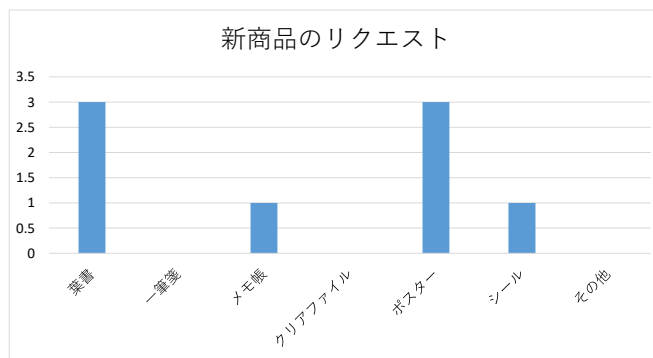

6	入館回数	初めて	1	
		2回目		
		3回目		
		それ以上	4	
		無回答		
7	交通手段	徒歩		
		自転車		
		電車	1	
		自動車	4	
		バス		
		飛行機		
8	新商品リクエスト	葉書	3	
		一筆箋		
		メモ帳	1	
		クリアファイル		
		ポスター	3	
		シール	1	
		その他		

ご意見・ご感想

- ・河童や天狗の作品が大好きなので毎回来たら1番に探しています。いろんな表情の河童がもっと見たいです。(女性・40～50代)
- ・毎回楽しませてもらっています。このまま継続して季節ごとに開催してください。(男性・40～50代)
- ・棟方志功に通じる(お互いに影響あり?)素晴らしい作品群でした。(男性・60～70代)