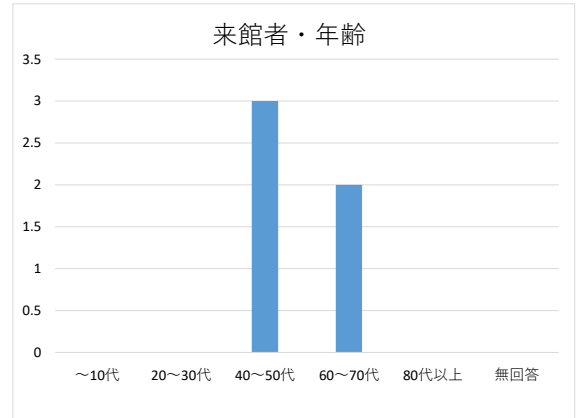

アンケート回収 5 枚

入館者数 20 人

(内訳)	一般	10	人
	65歳以上	9	
	学生		
	招待	1	
	取材		
うち240円割引			人
20			

和田邦坊画業館コレクション展vol.3 秋の夜ばなし/冬来たりなば
第2部 2021年2月4日(木)~4月8日(木)

お客様情報			
1	性別	男性	2
		女性	3
		無回答	
2	年齢	~10代	
		20~30代	
		40~50代	3
		60~70代	2
		80代以上	
無回答			
3	地域	琴平町	
		普通寺市	
		まんのう町	
		香川県内	3
高松1			
三豊1			
県外	1		
松山1			
無回答			