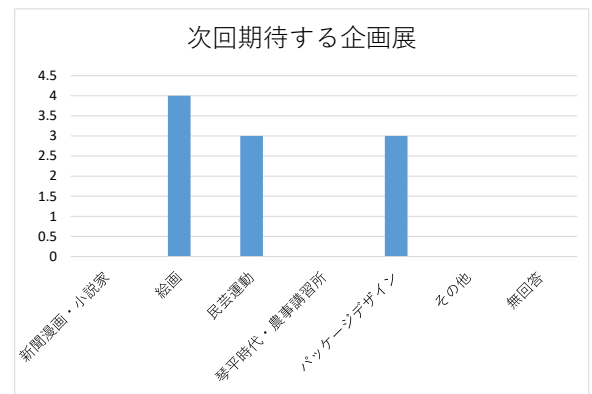

6	入館回数	初めて	1	
		2回目		
		3回目		
		それ以上	4	
		無回答		
7	交通手段	徒歩		
		自転車		
		電車	1	
		自動車	4	
		バス		
		飛行機		
8	新商品リクエスト	葉書	3	
		一筆箋		
		メモ帳	1	
		クリアファイル		
		ポスター	3	
		シール	1	
		その他		

ご意見・ご感想

- ・河童や天狗の作品が大好きなので毎回来たら1番に探しています。いろんな表情の河童がもっと見たいです。(女性・40～50代)
- ・毎回楽しませてもらっています。このまま継続して季節ごとに開催してください。(男性・40～50代)
- ・棟方志功に通じる(お互いに影響あり?)素晴らしい作品群でした。(男性・60～70代)