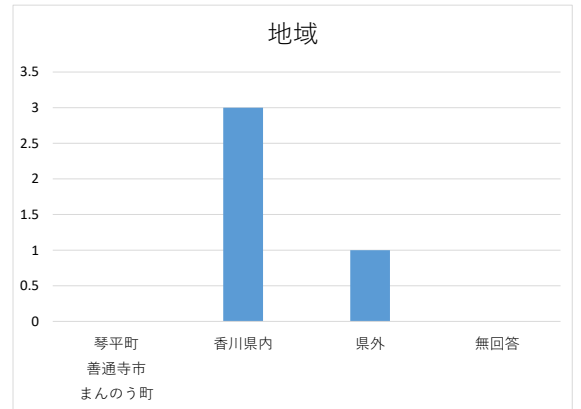

アンケート回収 5 枚

入館者数 20 人

(内訳)	一般	10	人
	65歳以上	9	
	学生		
	招待	1	
	取材		
うち240円割引			人
20			

和田邦坊画業館コレクション展vol.3 秋の夜ばなし/冬来たりなば
第2部 2021年2月4日(木)~4月8日(木)

お客様情報			
1	性別	男性	2
		女性	3
		無回答	
2	年齢	~10代	
		20~30代	
		40~50代	3
		60~70代	2
		80代以上	
無回答			
3	地域	琴平町	
		普通寺市	
		まんのう町	
		香川県内	3
高松1			
三豊1			
県外	1		
松山1			
無回答			

イベントについて			
1	来場のきっかけ	HP	2
		テレビ	
		ラジオ	
		雑誌	1
		新聞	
		FB	1
		チラシ	1
		ポスター	
		知人の紹介	1
		その他	
		無回答	
2	同伴者	1人で来た	2
		友人	1
		家族	2
		その他	
		無回答	
3	に画業館について	大変良かった	5
		普通	
		あまり良くなかった	
		無回答	
4	に和つ田い邦て坊	前から知っている	4
		名前だけ知っている	1
		初めて知った	
		無回答	
5	次回期待する企画展	新聞漫画・小説家	
		絵画	4
		民芸運動	3
		琴平時代・農事講習所	
		パッケージデザイン	3
		その他	
無回答			