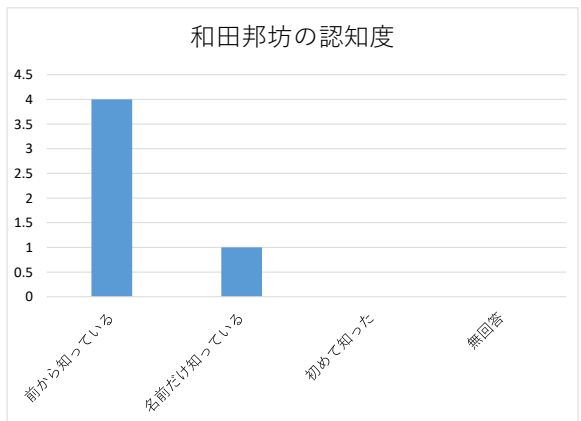

アンケート回収 5 枚

入館者数 20 人

(内訳)	一般	10	人
	65歳以上	9	
	学生		
	招待	1	
	取材		
うち240円割引			人
20			

和田邦坊画業館コレクション展vol.3 秋の夜ばなし/冬来たりなば
第2部 2021年2月4日(木)~4月8日(木)

お客様情報			
1	性別	男性	2
		女性	3
		無回答	
2	年齢	~10代	
		20~30代	
		40~50代	3
		60~70代	2
		80代以上	
無回答			
3	地域	琴平町	
		普通寺市	
		まんのう町	
		香川県内	3
高松1			
三豊1			
県外	1		
松山1			
無回答			

イベントについて			
1	来場のきっかけ	HP	2
		テレビ	
		ラジオ	
		雑誌	1
		新聞	
		FB	1
		チラシ	1
		ポスター	
		知人の紹介	1
		その他	
		無回答	
2	同伴者	1人で来た	2
		友人	1
		家族	2
		その他	
		無回答	
3	に画業館について	大変良かった	5
		普通	
		あまり良くなかった	
		無回答	
4	に和つ田い邦て坊	前から知っている	4
		名前だけ知っている	1
		初めて知った	
		無回答	
5	次回期待する企画展	新聞漫画・小説家	
		絵画	4
		民芸運動	3
		琴平時代・農事講習所	
		パッケージデザイン	3
		その他	
無回答			