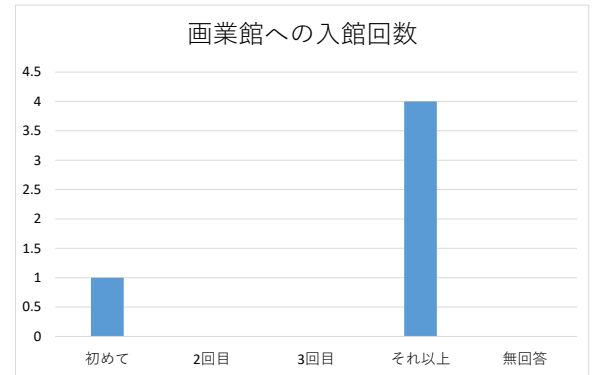

6	入館回数	初めて	1	
		2回目		
		3回目		
		それ以上	4	
		無回答		
7	交通手段	徒歩		
		自転車		
		電車	1	
		自動車	4	
		バス		
		飛行機		
8	新商品リクエスト	葉書	3	
		一筆箋		
		メモ帳	1	
		クリアファイル		
		ポスター	3	
		シール	1	
		その他		

ご意見・ご感想

- ・河童や天狗の作品が大好きなので毎回来たら1番に探しています。いろんな表情の河童がもっと見たいです。(女性・40～50代)
- ・毎回楽しませてもらっています。このまま継続して季節ごとに開催してください。(男性・40～50代)
- ・棟方志功に通じる(お互いに影響あり?)素晴らしい作品群でした。(男性・60～70代)