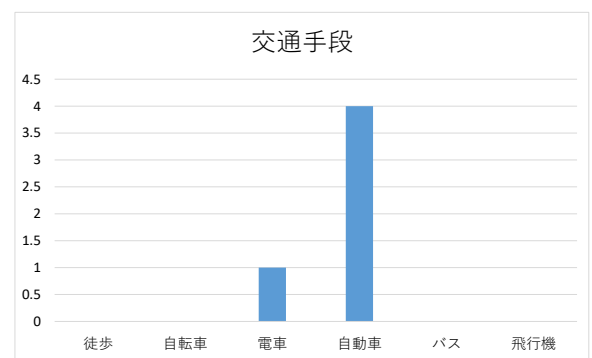

6	入館回数	初めて	1	
		2回目		
		3回目		
		それ以上	4	
		無回答		
7	交通手段	徒歩		
		自転車		
		電車	1	
		自動車	4	
		バス		
		飛行機		
8	新商品リクエスト	葉書	3	
		一筆箋		
		メモ帳	1	
		クリアファイル		
		ポスター	3	
		シール	1	
		その他		

ご意見・ご感想

- ・河童や天狗の作品が大好きなので毎回来たら1番に探しています。いろんな表情の河童がもっと見たいです。(女性・40～50代)
- ・毎回楽しませてもらっています。このまま継続して季節ごとに開催してください。(男性・40～50代)
- ・棟方志功に通じる(お互いに影響あり?)素晴らしい作品群でした。(男性・60～70代)